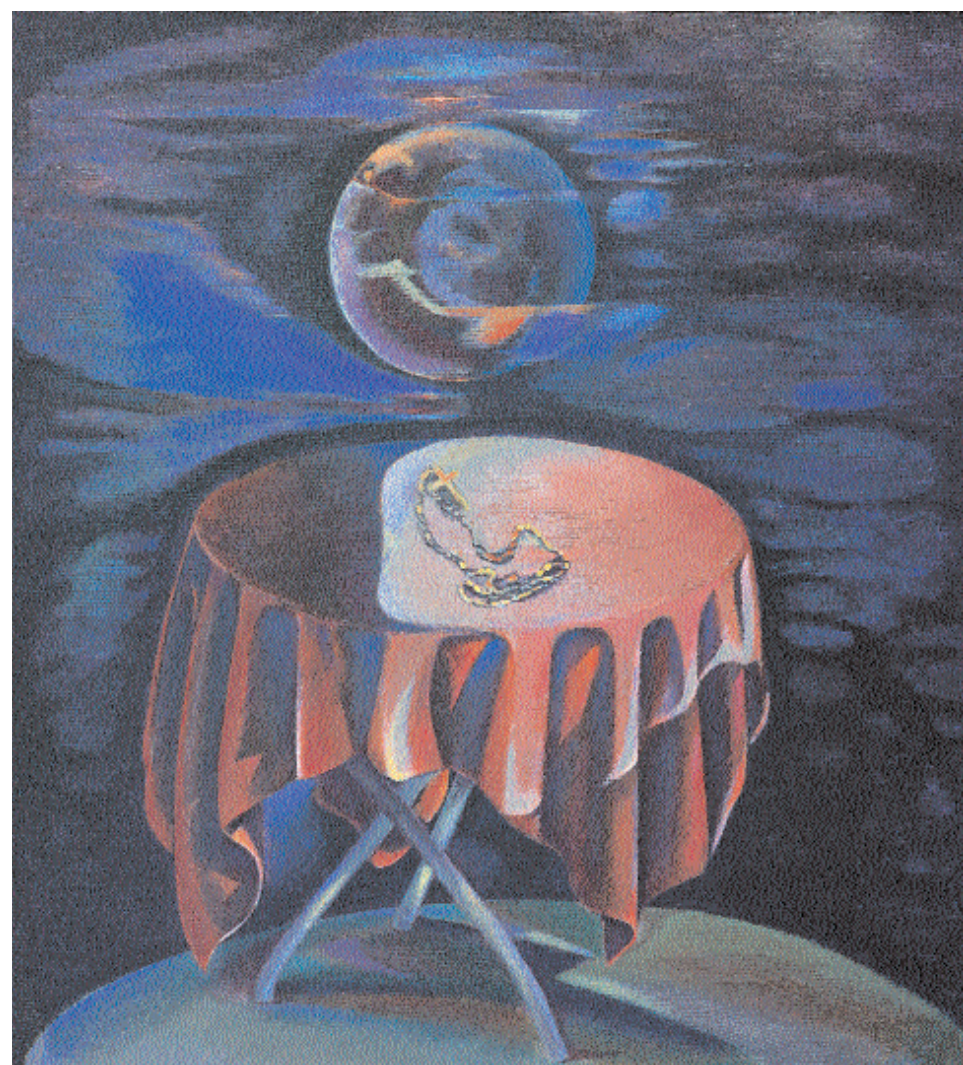

19. **Νεκρή φύση**, π. 1981, ακρυλικό σε καμβά, περ. 90 x 80 εκ. Συλλογή Σούλας Κυριακίδου
19. **Still Life**, c. 1981, acrylic on canvas, ab. 90 x 80 cm. Collection of Soula Kyriakidou