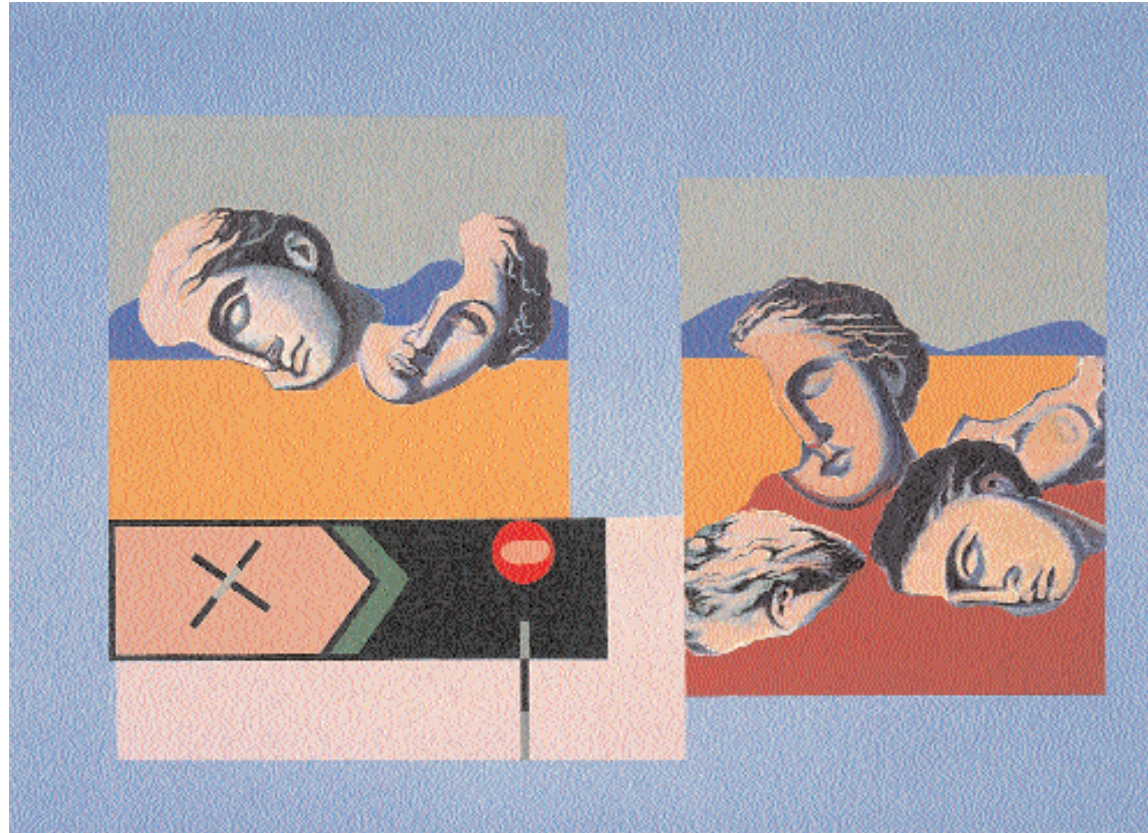

20. **Σύνθεση**, 1983, ακρυλικό σε καμβά, 50 x 70 εκ. Συλλογή Καίτης Στεφανίδου
20. **Composition**, 1983, acrylic on canvas, 50 x 70 cm. Collection of Katy Stephanidou